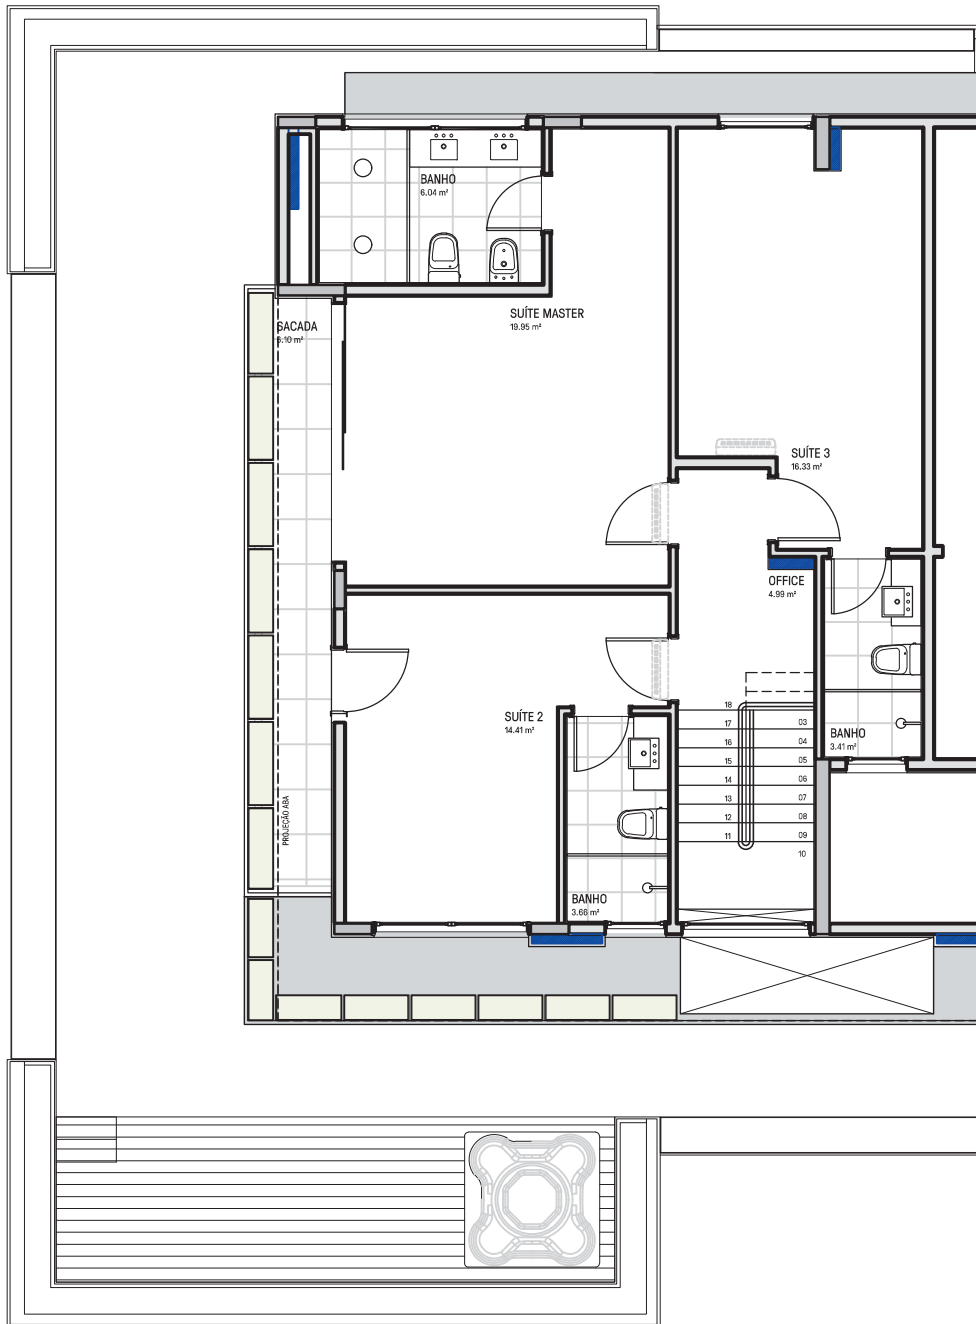

AURUM

PLANTA ARQUITETURA DUPLEX SUPERIOR ESC 1/100

LEGENDA

- paredes - tijolos cerâmicos
- estrutura - pilares de concreto armado
- enchimentos para tubulações
- local previsto para Split (evaporadora)
  (as máquinas condensadoras ficam no telhado)
- floreiras

ACABAMENTOS:

escada- acabamento a cargo do comprador

office e quartos- piso de madeira estruturada

banho suítes 02 e 03- gris armani polido (piso e parede). Portobello

banho suite master- agata noir polido (piso e parede). Portobello

sacada - mineral fendi (piso). Portobello

*todos os ambientes possuem forro rebaixado de gesso liso

*os equipamentos representados como cubas, tampos e split são ilustrativos, e não serão entregues pela construtora.

PARA INFORMAÇÕES DETALHADAS, CONSULTAR MEMORIAL DE ACABAMENTOS