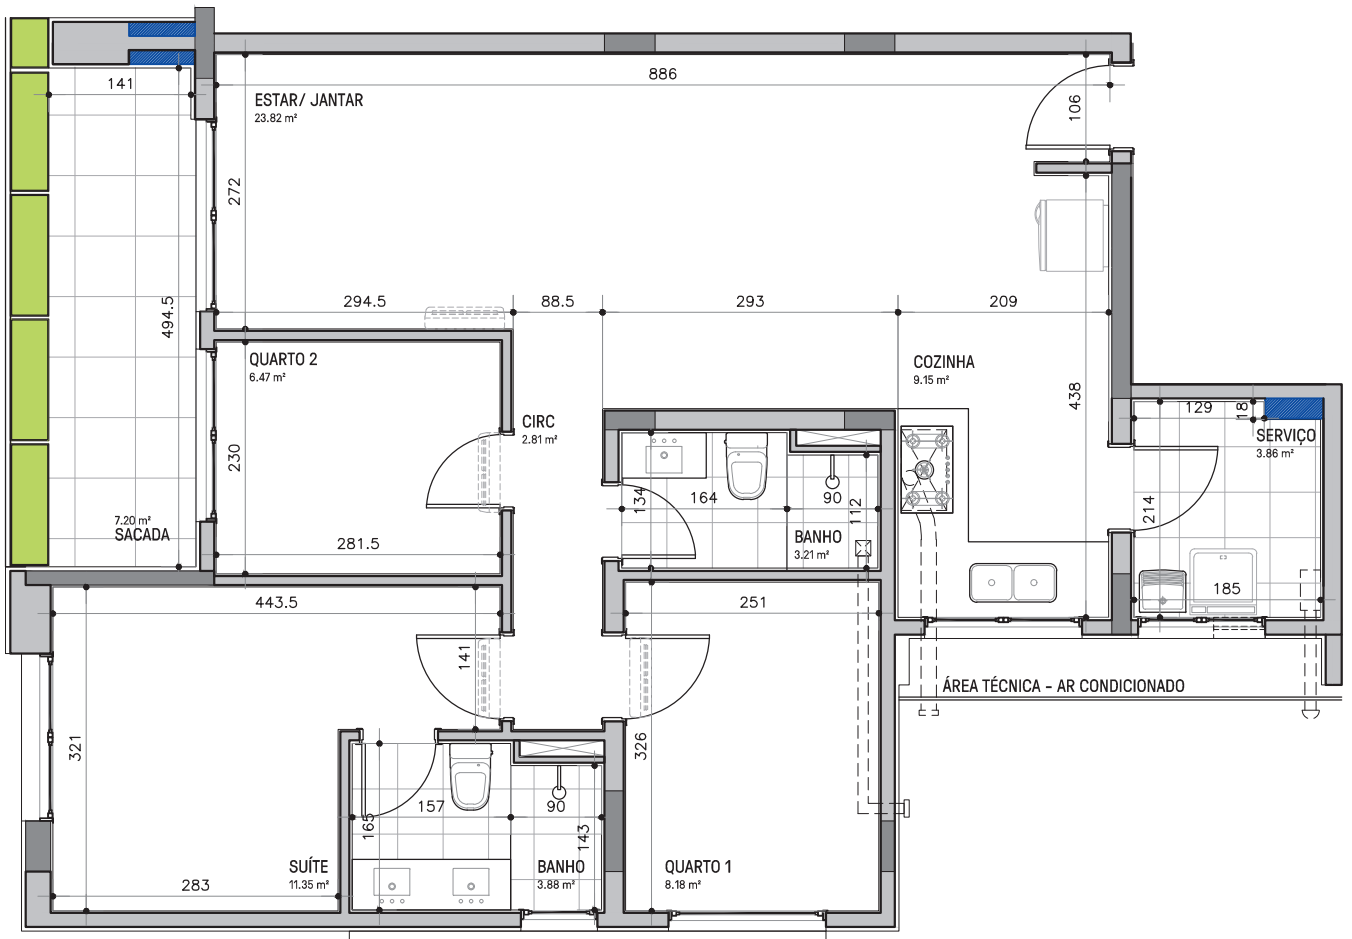

AURUM

PLANTA ARQUITETURA TIPO 2 e 4 ESC 1/75

LEGENDA

- paredes - tijolos cerâmicos
- estrutura - pilares de concreto armado
- enchimentos para tubulações
- local previsto para Split (evaporadora)
- floreiras

ACABAMENTOS:

serviço- pietra di firenze argento (piso), cetim bianco (parede). Portobello
sala, cozinha e circulação - brasilica concreto cinza (piso) - tipo 2, brasilica concreto grafite (piso) - tipo 4, cetim bianco (parede cozinha). Portobello
sacada - mineral argento (piso) - tipo 2; mineral fendi (piso) - tipo 4. Portobello
banho social- brasilica concreto cinza (piso), colorissima portland (parede) -tipo 2; brasilica concreto grafite (piso), colorissima argento (parede) - tipo 4. Portobello
banho suite- agata noir polido (piso e parede box). Portobello. demais paredes - pintura
quartos- piso laminado carvalho lugano, linha nature. Durafloor
*todos os ambientes possuem forro rebaixado de gesso liso
*os equipamentos representados como cubas, tampos, geladeira, máq. lavar roupa, máq. lavar louça e split são ilustrativos, e não serão entregues pela construtora.

PARA INFORMAÇÕES DETALHADAS, CONSULTAR MEMORIAL DE ACABAMENTOS