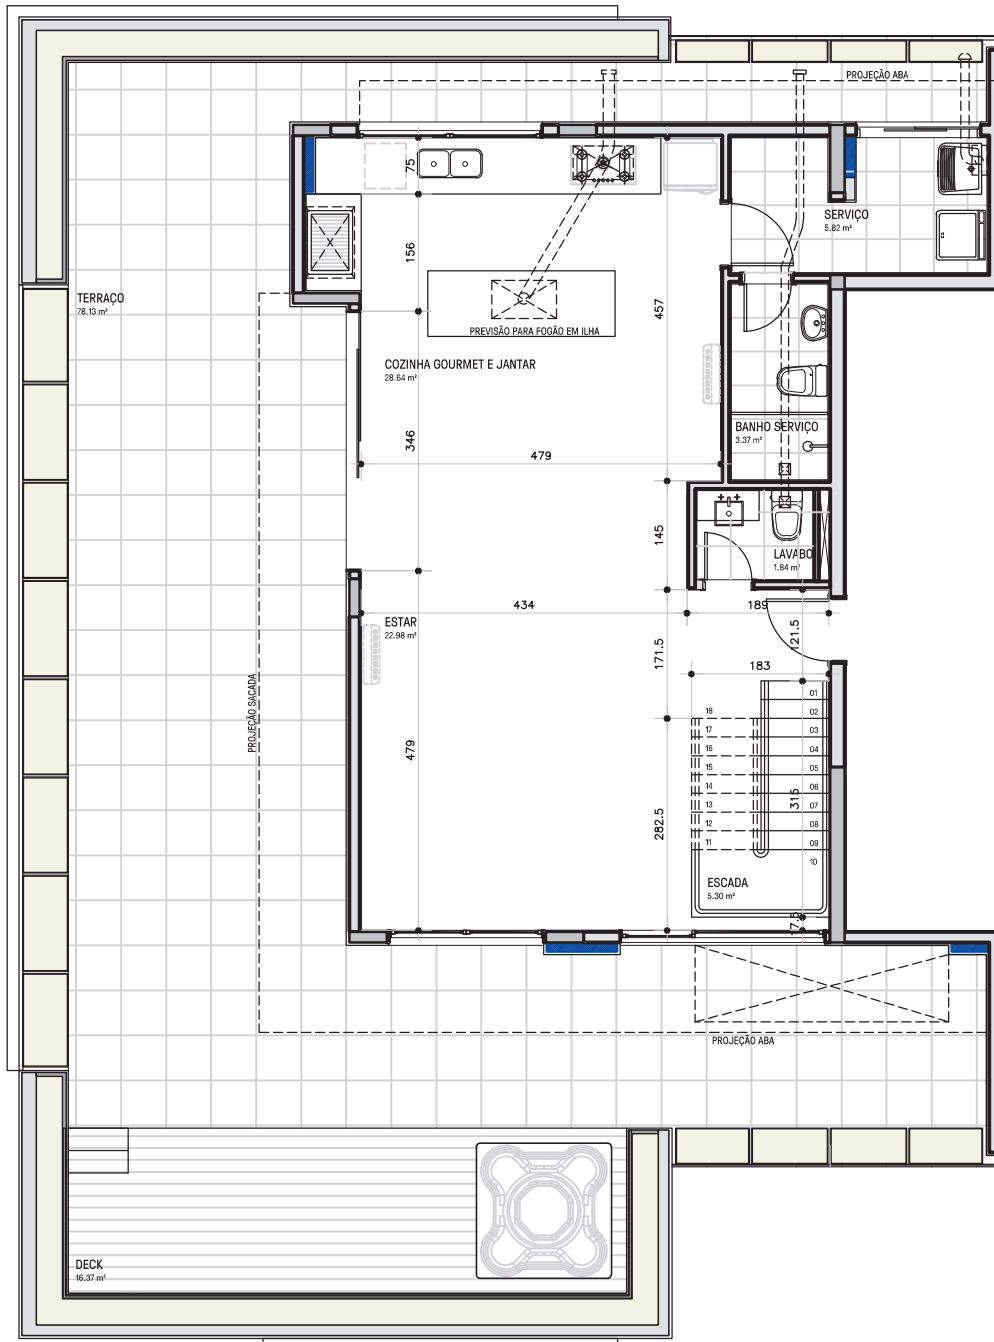

AURUM

PLANTA ARQUITETURA DUPLEX INFERIOR ESC 1/100

LEGENDA

- paredes - tijolos cerâmicos
- estrutura - pilares de concreto armado
- enchimentos para tubulações
- local previsto para Split (evaporadora)
  (as máquinas condensadoras ficam no telhado)
- floreiras

ACABAMENTOS:

serviço e banho serviço - pietra di firenze argento (piso), cetim bianco (parede). Portobello sala, cozinha, jantar, estar e lavabo - brasilia concreto cinza (piso) - und 701, brasilia concreto grafite (piso) - und 702. Portobello terraço - mineral fendi (piso). Portobello banho suítes 02 e 03- gris armani polido (piso e parede). Portobello. banho suíte master- agata noir polido (piso e parede). Portobello.
*todos os ambientes possuem forro rebaxado de gesso liso
*os equipamentos representados como cubas, tampos, geladeira, máq. lavar roupa, máq. lavar louça e split são ilustrativos, e não serão entregues pela construtora.

PARA INFORMAÇÕES DETALHADAS, CONSULTAR MEMORIAL DE ACABAMENTOS