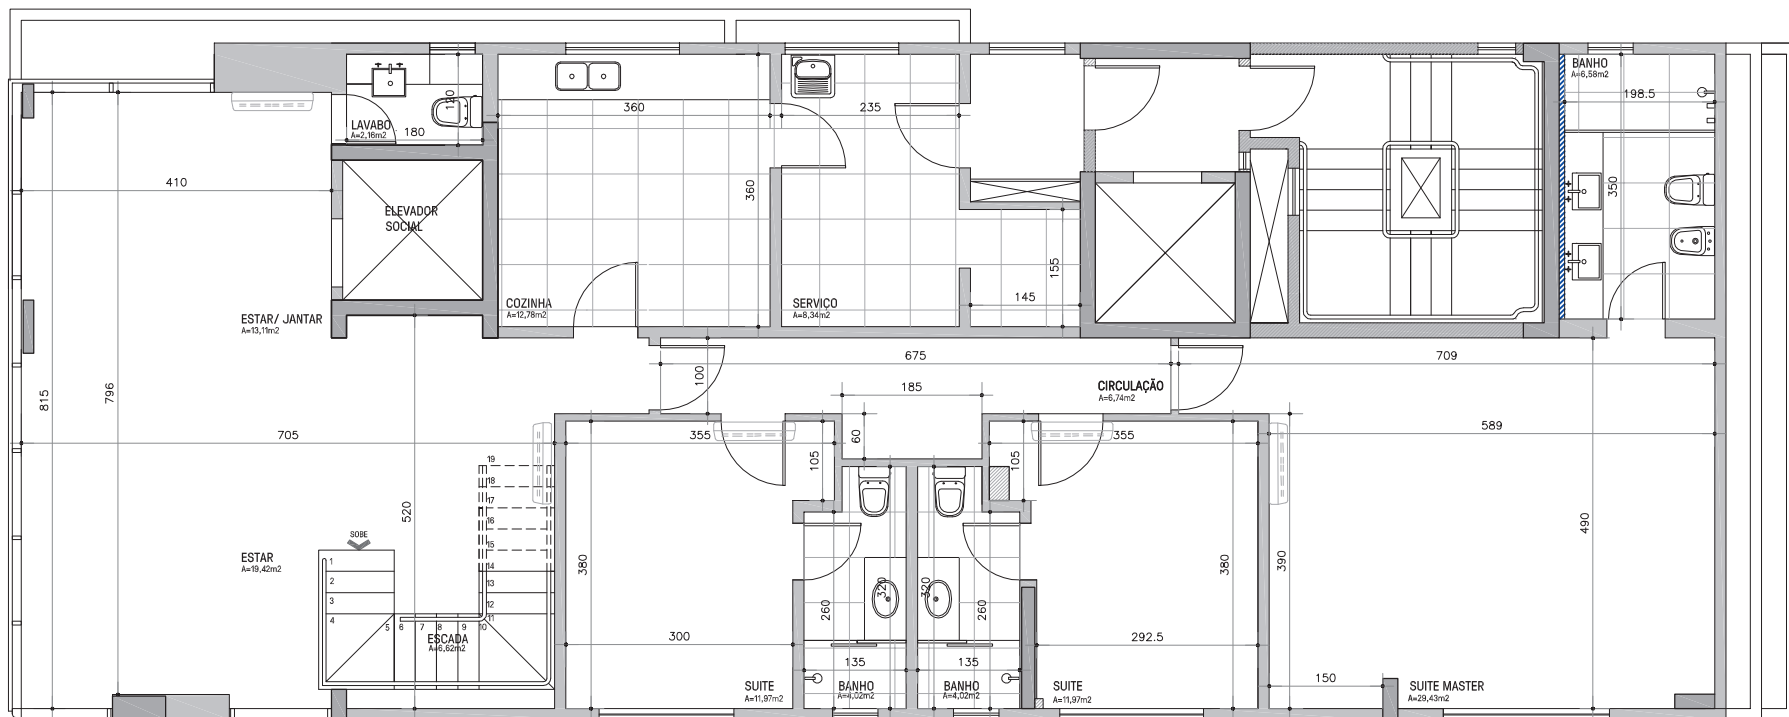

PIET MONDRIAN

PLANTA ARQUITETURA DUPLEX INFERIOR ESC 1/100

LEGENDA

- paredes - tijolos cerâmicos
- estrutura - pilares de concreto armado
- enchimentos para tubulações
- local previsto para Split (evaporadora)

ACABAMENTOS:

- cozinha e serviço- Náscar Camurça (piso), nordico snow (parede). Roca/Incepa
- living, jantar, lavabo e circulação/office- travertino bege. Roca/Incepa (não aplicado)
- banho suite 01 e 02- orion pulido (piso), nordico nude + pastilha vidro malla dresden serpentino (parede)
- banho suite- orion pulido (piso), nordico snow + pastilha vidro malla dresden carrara (parede)
- quartos- madeira maciça estruturada ou carpet Beaulieu (escolha cliente, consultar linhas disponibilizadas)
- cozinha, serviço e banhos possuem forro rebaixado de gesso liso.
- estar/jantar - forro rebaixado de gesso liso entregue conforme projeto apresentado pelo cliente.
- os equipamentos representados como cubas, tampos, geladeira, máq. lavar roupa, máq. lavar louça e split são ilustrativos, e não serão entregues pela construtora.

PARA INFORMAÇÕES DETALHADAS, CONSULTAR MEMORIAL DE ACABAMENTOS