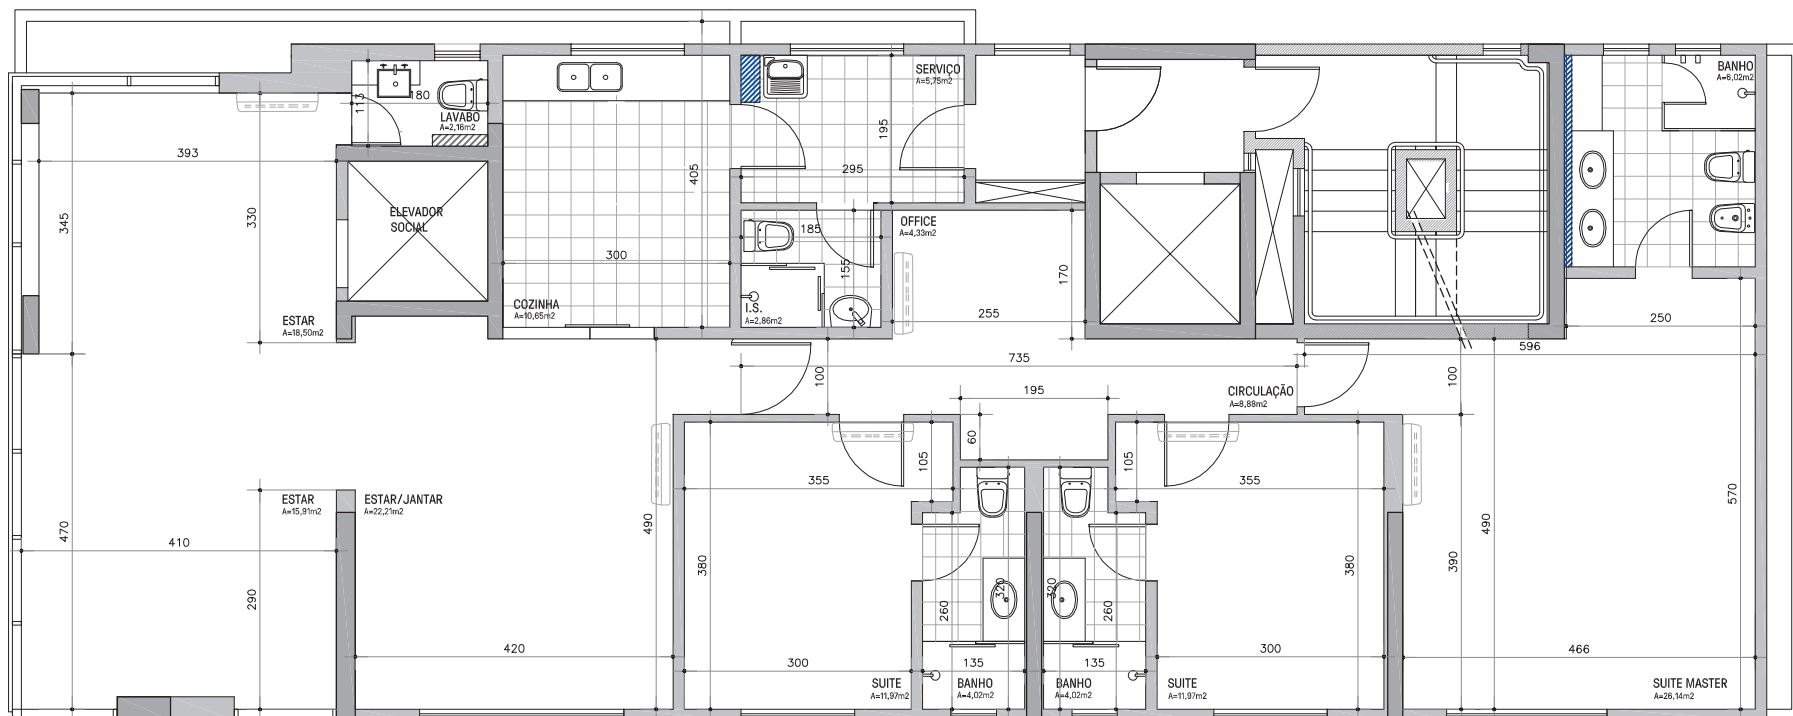

PIET MONDRIAN

PLANTA ARQUITETURA APARTAMENTO TIPO ESC 1/100

LEGENDA

-  paredes - tijolos cerâmicos
-  estrutura - pilares de concreto armado
-  enchimentos para tubulações
-  local previsto para Split (evaporadora)

ACABAMENTOS:

cozinha e serviço- Náscar Camurça (piso), nordico snow (parede). Roca/Incepa
living, jantar, lavabo e circulação/office- travertino bege. Roca/Incepa
banho suite 01 e 02- orion pulido (piso), nordico nude + pastilha vidro malla dresden serpentino (parede)
banho suite- orion pulido (piso), nordico snow + pastilha vidro malla dresden carrara (parede)
quartos- madeira maciça estruturada, ou carpet Beaulieu (escolha cliente, consultar linhas disponibilizadas)
* cozinha, serviço e banhos possuem forro rebaixado de gesso liso
* os equipamentos representados como cubas, tampos, geladeira, máq. lavar roupa, máq. lavar louça e split são ilustrativos, e não serão entregues pela construtora.

PARA INFORMAÇÕES DETALHADAS, CONSULTAR MEMORIAL DE ACABAMENTOS

PIET MONDRIAN

PLANTA ARQUITETURA APARTAMENTO 1801 ESC 1/100

LEGENDA

-  paredes - tijolos cerâmicos
-  estrutura - pilares de concreto armado
-  enchimentos para tubulações
-  local previsto para Split (evaporadora)